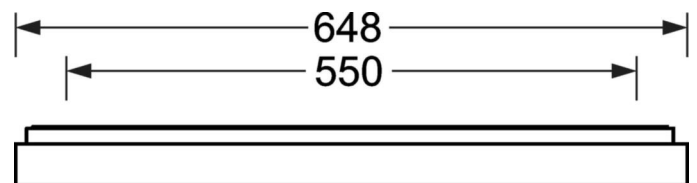

Настенный и потолочный светильник - рассеиватель микропризматический - прямой свет

Корпус из стального листа с порошковым напылением, прямоугольное сечение; встроенный монтажный щиток для простой и удобной установки; Цвет корпуса белый стандартный для электротехники RAL 9016; Равномерный прямой свет для освещения рабочих мест за дисплеем по норме DIN-EN 12464-1; защита от слепящих лучей благодаря стеклу с микропризматическим рельефом со специальной техникой "Multilayer» и светонаправляющей фольгой; Удобное подключение к сети, прямо на поверхности светильника, с колпачком для клеммы; настройки ETM можно легко изменять на поверхности светильника. Подключение к сети через 5-полюсную присоединительную клемму втычного контакта..

DEEP-LINK

<https://www.regiolum.de/ru/article/65756014170>

Ссылка	LED 2400lm/20W 830
ηLB	100 %
Φ ↓/↑	100 % / 0 %
UGR попл./вдоль дисплей	18.2 / 18.4
	65° < 3000cd/m²

Оптика

Оснастка	LED, цветопередача/оттенок света CRI ≥ 80 / 3000K
-----------------	------------------------------------------------------------

размеры (LxWxH/DxH)	648mm x 354mm x 55mm
----------------------------	----------------------

вес (нетто)	3.6kg
--------------------	-------

Кабельный ввод KE (X/Y)	0mm/0mm
--------------------------------	---------