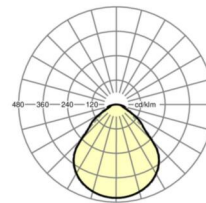

параметры

номер заказа	65756014170
код EAN	4020863495535
номер таможенного тарифа	94051190
Знак прохождения контроля	IP 20, класс защиты I, для рабочих мест за дисплеем 65°<3000, ENEC10 VDE, F, Indoor, CE
Степень ударопрочности IK	IK03
Температура окружения	ta 25°C
Гарантийный срок	5 лет
Государственные программы поддержки	BEG - государственные субсидии для энергосберегающих зданий (действительна только для Германии)

электротехника

Балласт	Электронный драйвер Multilumen, 4-шага (1 штука)
Мощность системы	20W-11W
сетевое напряжение	230V/50Hz
автоматический предохранитель (пусковой ток)	45 штук/B10, 73 штук/B16, 71 штук/C10, 113 штук/C16
класс энергосбережения/Источник света	C

DEEP-LINK

<https://www.regiolum.de/ru/article/65756014170>