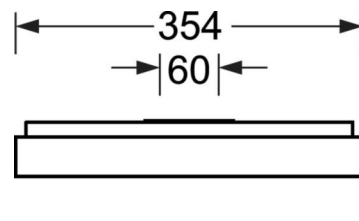

DEEP-LINK

<https://www.regiolum.de/ru/article/65756014170>

Ссылка	LED 2400lm/20W 830
ηLB	100 %
Φ ↓/↑	100 % / 0 %
UGR попл./вдоль дисплей	18.2 / 18.4
	65° < 3000cd/m²

Оптика

Оснастка	LED, цветопередача/оттенок света CRI ≥ 80 / 3000K
-----------------	------------------------------------------------------------

UGR поп./вдоль	18.2 / 18.4 (20W)
-----------------------	----------------------

Механика

цвет корпуса	белый стандартный для электротехники RAL 9016
---------------------	--------------------------------------------------

размеры (LxWxH/DxH)	648mm x 354mm x 55mm
----------------------------	----------------------

вес (нетто)	3.6kg
--------------------	-------

Кабельный ввод KE (X/Y)	0mm/0mm
--------------------------------	---------

Вид монтажа	установка на стене, Потолочная одиночная установка
--------------------	-------------------------------------------------------

размеры

L	648 mm	Длина
B	354 mm	Ширина
H	55 mm	Высота
A1	550 mm	Расстояние между точками крепежа при одиночной установке
A4	60 mm	Расстояние между точками крепежа (ширина)
X	0 mm	Расстояние от ввода проводов до середины светильника по оси X (вдо
Y	0 mm	Расстояние от ввода проводов до середины светильника по оси Y (поп